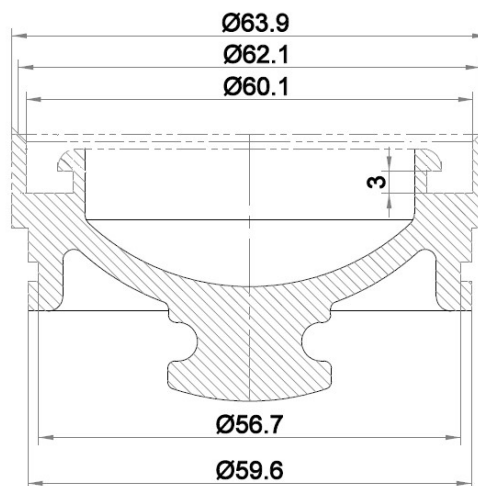

Storz-Blindkupplung mit Kette

Material: Edelstahl

Dichtung: FKM

STORZ D - Blindkupplung

STORZ C - Blindkupplung

STORZ B - Blindkupplung