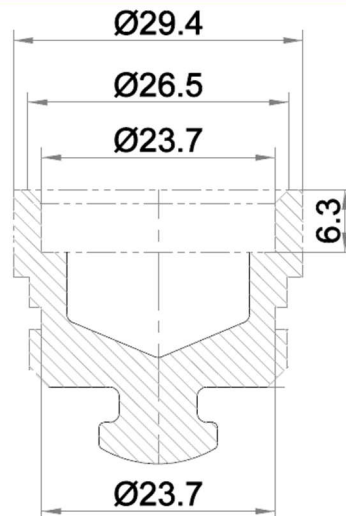

Storz-Blindkupplung mit Kette

Material: Edelstahl

Dichtung: FKM

STORZ D - Blindkupplung

STORZ C - Blindkupplung

STORZ B - Blindkupplung